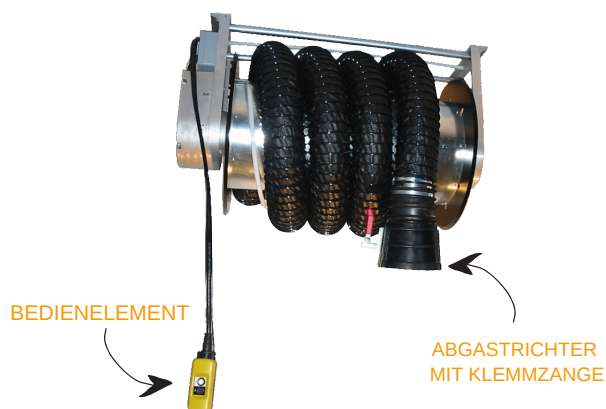

ABGASSCHLAUCHAUFROLLER MIT MOTORANTRIEB

ANWENDBEREBICH

- PKW Werkstatt
- LKW Werkstatt
- NUTZFAHRZEUG Werkstatt

LIEFERUMFANG

- ABGASSCHLAUCHAUFROLLER aus Aluguß
- ABGASSCHLAUCH BIS +180°C
- BASISABGASTRICHTER

ZUBEHÖR / OPTIONAL

- ABSAUGVENTILATOR
- DIVERSE ABGASTRICHTER
- ELEKTRO ZUBEHÖR

FLEXIBEL, AUFGERÄUMT UND
KOSTENGÜNSTIG

ABGASSCHLAUCHAUFROLLER MIT MOTORANTRIEB

ANWENDUNGS- BEREICH	ABGASSCHLAUCH 		TRICHTER	GESAMT ABMESSUNG 		
	NW	LÄNGE		LÄNGE	HÖHE	TIEFE
PKW	75 MM	10 M	BASISABGAS- TRICHTER	1100 MM	900 MM	750 MM
PKW	100 MM	10 M	BASISABGAS- TRICHTER	1100 MM	900 MM	750 MM
LKW / NFZ	125 MM	10 M	ABGASTRICHTER MIT KLEMMZANGE	1200 MM	900 MM	750 MM
LKW / NFZ	150 MM	10 M	ABGASTRICHTER MIT KLEMMZANGE	1350 MM	900 MM	750 MM
LKW / NFZ	125 MM	15 M	ABGASTRICHTER MIT KLEMMZANGE	1650 MM	900 MM	750 MM
LKW / NFZ	150 MM	15 M	ABGASTRICHTER MIT KLEMMZANGE	1650 MM	900 MM	750 MM

ZUBEHÖR / OPTIONAL

- ABSAUGVENTILATOR
- DIVERSE ABGASTRICHTER
- ELEKTRO ZUBEHÖR
- AUCH ERHÄLTICH AUS STAHLBLECH

FLEXIBEL, AUFGERÄUMT UND
KOSTENGÜNSTIG

ABGASSCHLAUCHAUFROLLER MIT FEDERANTRIEB

ANWENDUNGS- BEREICH	ABGASSCHLAUCH 		TRICHTER	GESAMT ABMESSUNG 		
	NW	LÄNGE		LÄNGE	HÖHE	TIEFE
PKW	75 MM	7,5 M	BASISABGAS- TRICHTER	950 MM	900 MM	750 MM
PKW	100 MM	7,5 M	BASISABGAS- TRICHTER	950 MM	900 MM	750 MM
PKW	75 MM	10 M	BASISABGAS- TRICHTER	1100 MM	900 MM	750 MM
PKW	100 MM	10 M	BASISABGAS- TRICHTER	1100 MM	900 MM	750 MM
LKW / NFZ	125 MM	10 M	ABGASTRICHTER MIT KLEMMZANGE	1200 MM	900 MM	750 MM
LKW / NFZ	150 MM	10 M	ABGASTRICHTER MIT KLEMMZANGE	1350 MM	900 MM	750 MM