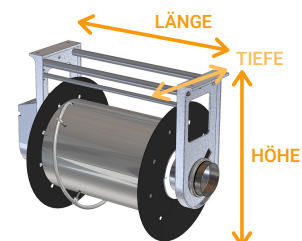

ZUBEHÖR / OPTIONAL

- ABSAUGVENTILATOR
- DIVERSE ABGASTRICHTER
- ELEKTRO ZUBEHÖR

FLEXIBEL, AUFGERÄUMT UND
KOSTENGÜNSTIG

ABGASSCHLAUCHAUFROLLER MIT MOTORANTRIEB

ANWENDUNGS- BEREICH	ABGASSCHLAUCH 		TRICHTER	GESAMT ABMESSUNG 		
	NW	LÄNGE		LÄNGE	HÖHE	TIEFE
PKW	75 MM	10 M	BASISABGAS- TRICHTER	1100 MM	900 MM	750 MM
PKW	100 MM	10 M	BASISABGAS- TRICHTER	1100 MM	900 MM	750 MM
LKW / NFZ	125 MM	10 M	ABGASTRICHTER MIT KLEMMZANGE	1200 MM	900 MM	750 MM
LKW / NFZ	150 MM	10 M	ABGASTRICHTER MIT KLEMMZANGE	1350 MM	900 MM	750 MM
LKW / NFZ	125 MM	15 M	ABGASTRICHTER MIT KLEMMZANGE	1650 MM	900 MM	750 MM
LKW / NFZ	150 MM	15 M	ABGASTRICHTER MIT KLEMMZANGE	1650 MM	900 MM	750 MM

FÜR BERATUNG ODER BESTELLUNG, NENNEN SIE BITTE DIE GEWÜNSCHTE ARTIKEL NR.

ARTIKEL NR.	ANWENDUNGS- BEREICH	SCHLAUCH		OPTIONAL MIT VENTILATOR	ARTIKEL NR.	
		NW	LÄNGE			
27E2130010	PKW	75 MM	10 M	↔	FD 1200	27E2132012
27E2230010	PKW	100 MM	10 M	↔	FD 1200	27E2232012
27E3330050	LKW / NFZ	125 MM	10 M	↔	FD 1200	27E3332052
27E4430050	LKW / NFZ	150 MM	10 M	↔	FD 1200	27E4432052
27E5350050	LKW / NFZ	125 MM	15 M	↔	FD 1200	27E5352052
27E5450050	LKW / NFZ	150 MM	15 M	↔	FD 1200	27E5452052

ABGASSCHLAUCHAUFROLLER MIT FEDERANTRIEB

BASISABGASTRICHTER

ANWENDUNGSBEREICH

- PKW Werkstatt
- LKW Werkstatt
- NUTZFAHRZEUG Werkstatt

LIEFERUMFANG

- ABGASSCHLAUCHAUFROLLER aus Aluguß
- ABGASSCHLAUCH BIS +180°C
- BASISABGASTRICHTER