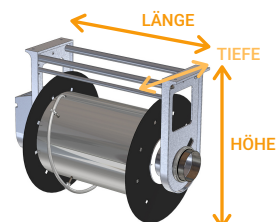

FÜR BERATUNG ODER BESTELLUNG, NENNEN SIE BITTE DIE GEWÜNSCHTE ARTIKEL NR.

ARTIKEL NR.	ANWENDUNGS- BEREICH	SCHLAUCH		OPTIONAL MIT VENTILATOR	ARTIKEL NR.	
		NW	LÄNGE			
27E2130010	PKW	75 MM	10 M	↔	FD 1200	27E2132012
27E2230010	PKW	100 MM	10 M	↔	FD 1200	27E2232012
27E3330050	LKW / NFZ	125 MM	10 M	↔	FD 1200	27E3332052
27E4430050	LKW / NFZ	150 MM	10 M	↔	FD 1200	27E4432052
27E5350050	LKW / NFZ	125 MM	15 M	↔	FD 1200	27E5352052
27E5450050	LKW / NFZ	150 MM	15 M	↔	FD 1200	27E5452052

ABGASSCHLAUCHAUFROLLER MIT FEDERANTRIEB

BASISABGASTRICHTER

ANWENDUNGSBEREICH

- PKW Werkstatt
- LKW Werkstatt
- NUTZFAHRZEUG Werkstatt

LIEFERUMFANG

- ABGASSCHLAUCHAUFROLLER aus Aluguß
- ABGASSCHLAUCH BIS +180°C
- BASISABGASTRICHTER

ZUBEHÖR / OPTIONAL

- ABSAUGVENTILATOR
- DIVERSE ABGASTRICHTER
- ELEKTRO ZUBEHÖR
- AUCH ERHÄLTICH AUS STAHLBLECH

FLEXIBEL, AUFGERÄUMT UND
KOSTENGÜNSTIG

ABGASSCHLAUCHAUFROLLER MIT FEDERANTRIEB

ANWENDUNGS- BEREICH	ABGASSCHLAUCH 		TRICHTER	GESAMT ABMESSUNG 		
	NW	LÄNGE		LÄNGE	HÖHE	TIEFE
PKW	75 MM	7,5 M	BASISABGAS- TRICHTER	950 MM	900 MM	750 MM
PKW	100 MM	7,5 M	BASISABGAS- TRICHTER	950 MM	900 MM	750 MM
PKW	75 MM	10 M	BASISABGAS- TRICHTER	1100 MM	900 MM	750 MM
PKW	100 MM	10 M	BASISABGAS- TRICHTER	1100 MM	900 MM	750 MM
LKW / NFZ	125 MM	10 M	ABGASTRICHTER MIT KLEMMZANGE	1200 MM	900 MM	750 MM
LKW / NFZ	150 MM	10 M	ABGASTRICHTER MIT KLEMMZANGE	1350 MM	900 MM	750 MM