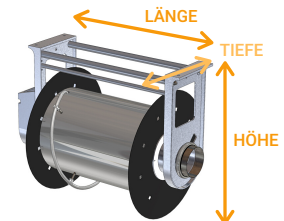

ABGASSCHLAUCHAUFRÖLLER MIT FEDERANTRIEB

BASISABGASTRICHTER

ANWENDUNGSBEREICH

- PKW Werkstatt
- LKW Werkstatt
- NUTZFAHRZEUG Werkstatt

LIEFERUMFANG

- ABGASSCHLAUCHAUFRÖLLER aus Aluguß
- ABGASSCHLAUCH BIS +180°C
- BASISABGASTRICHTER

ZUBEHÖR / OPTIONAL

- ABSAUGVENTILATOR
- DIVERSE ABGASTRICHTER
- ELEKTRO ZUBEHÖR
- AUCH ERHÄLTICH AUS STAHLBLECH

FLEXIBEL, AUFGERÄUMT UND
KOSTENGÜNSTIG

ABGASSCHLAUCHAUFRÖLLER MIT FEDERANTRIEB

ANWENDUNGS- BEREICH	ABGASSCHLAUCH 		TRICHTER	GESAMT ABMESSUNG 		
	NW	LÄNGE		LÄNGE	HÖHE	TIEFE
PKW	75 MM	7,5 M	BASISABGAS- TRICHTER	950 MM	900 MM	750 MM
PKW	100 MM	7,5 M	BASISABGAS- TRICHTER	950 MM	900 MM	750 MM
PKW	75 MM	10 M	BASISABGAS- TRICHTER	1100 MM	900 MM	750 MM
PKW	100 MM	10 M	BASISABGAS- TRICHTER	1100 MM	900 MM	750 MM
LKW / NFZ	125 MM	10 M	ABGASTRICHTER MIT KLEMMZANGE	1200 MM	900 MM	750 MM
LKW / NFZ	150 MM	10 M	ABGASTRICHTER MIT KLEMMZANGE	1350 MM	900 MM	750 MM

FÜR BERATUNG ODER BESTELLUNG, NENNEN SIE BITTE DIE GEWÜNSCHTE ARTIKEL NR.

ARTIKEL NR.	ANWENDUNGS- BEREICH	SCHLAUCH		OPTIONAL MIT VENTILATOR	ARTIKEL NR.	
		NW	LANGE			
27F112001	PKW	75 MM	7,5 M	↔	FD 600	27F1121011
27F122001	PKW	100 MM	7,5 M	↔	FD 600	27F1221011
27F213001	PKW	75 MM	10 M	↔	FD 1200	27F2132012
27F223001	PKW	100 MM	10 M	↔	FD 1200	27F2232012
27F333005	LKW / NFZ	125 MM	10 M	↔	FD 1200	27F3332052
27F343005	LKW / NFZ	150 MM	10 M	↔	FD 1200	27F3432052

FLEXIBEL, AUFGERÄUMT UND
KOSTENGÜNSTIG

ABGASSCHLAUCHAUFROLLER MIT MOTORANTRIEB

ANWENDUNGS- BEREICH	ABGASSCHLAUCH 		TRICHTER	GESAMT ABMESSUNG 		
	NW	LÄNGE		LÄNGE	HÖHE	TIEFE
PKW	75 MM	10 M	BASISABGAS- TRICHTER	1100 MM	900 MM	750 MM
PKW	100 MM	10 M	BASISABGAS- TRICHTER	1100 MM	900 MM	750 MM
LKW / NFZ	125 MM	10 M	ABGASTRICHTER MIT KLEMMZANGE	1200 MM	900 MM	750 MM
LKW / NFZ	150 MM	10 M	ABGASTRICHTER MIT KLEMMZANGE	1350 MM	900 MM	750 MM
LKW / NFZ	125 MM	15 M	ABGASTRICHTER MIT KLEMMZANGE	1650 MM	900 MM	750 MM
LKW / NFZ	150 MM	15 M	ABGASTRICHTER MIT KLEMMZANGE	1650 MM	900 MM	750 MM