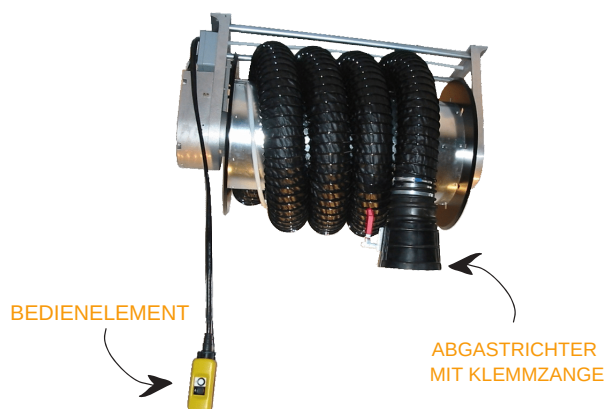

ABGASSCHLAUCHAUFRÖLLER MIT FEDERANTRIEB

BASISABGASTRICHTER

ANWENDUNGSBEREICH

- PKW Werkstatt
- LKW Werkstatt
- NUTZFAHRZEUG Werkstatt

LIEFERUMFANG

- ABGASSCHLAUCHAUFRÖLLER aus Aluguß
- ABGASSCHLAUCH BIS +180°C
- BASISABGASTRICHTER

ZUBEHÖR / OPTIONAL

- ABSAUGVENTILATOR
- DIVERSE ABGASTRICHTER
- ELEKTRO ZUBEHÖR
- AUCH ERHÄLTICH AUS STAHLBLECH

FLEXIBEL, AUFGERÄUMT UND
KOSTENGÜNSTIG

ABGASSCHLAUCHAUFRÖLLER MIT FEDERANTRIEB

ANWENDUNGS- BEREICH	ABGASSCHLAUCH 		TRICHTER	GESAMT ABMESSUNG 		
	NW	LÄNGE		LÄNGE	HÖHE	TIEFE
PKW	75 MM	7,5 M	BASISABGAS- TRICHTER	950 MM	900 MM	750 MM
PKW	100 MM	7,5 M	BASISABGAS- TRICHTER	950 MM	900 MM	750 MM
PKW	75 MM	10 M	BASISABGAS- TRICHTER	1100 MM	900 MM	750 MM
PKW	100 MM	10 M	BASISABGAS- TRICHTER	1100 MM	900 MM	750 MM
LKW / NFZ	125 MM	10 M	ABGASTRICHTER MIT KLEMMZANGE	1200 MM	900 MM	750 MM
LKW / NFZ	150 MM	10 M	ABGASTRICHTER MIT KLEMMZANGE	1350 MM	900 MM	750 MM

FÜR BERATUNG ODER BESTELLUNG, NENNEN SIE BITTE DIE GEWÜNSCHTE ARTIKEL NR.

ARTIKEL NR.	ANWENDUNGS- BEREICH	SCHLAUCH		OPTIONAL MIT VENTILATOR	ARTIKEL NR.	
		NW	LANGE			
27F112001	PKW	75 MM	7,5 M	↔	FD 600	27F1121011
27F122001	PKW	100 MM	7,5 M	↔	FD 600	27F1221011
27F213001	PKW	75 MM	10 M	↔	FD 1200	27F2132012
27F223001	PKW	100 MM	10 M	↔	FD 1200	27F2232012
27F333005	LKW / NFZ	125 MM	10 M	↔	FD 1200	27F3332052
27F343005	LKW / NFZ	150 MM	10 M	↔	FD 1200	27F3432052

ARTIKEL NR.	ANWENDUNGS- BEREICH	SCHLAUCH	
		NW	LÄNGE
28F32210	PKW	100 MM	7,5 M
28F32310	PKW	100 MM	10 M
28F33310	LKW / NFZ	125 MM	10 M
28F34310	LKW / NFZ	150 MM	10 M

ABGASSCHLAUCHAUFROLLER MIT MOTORANTRIEB